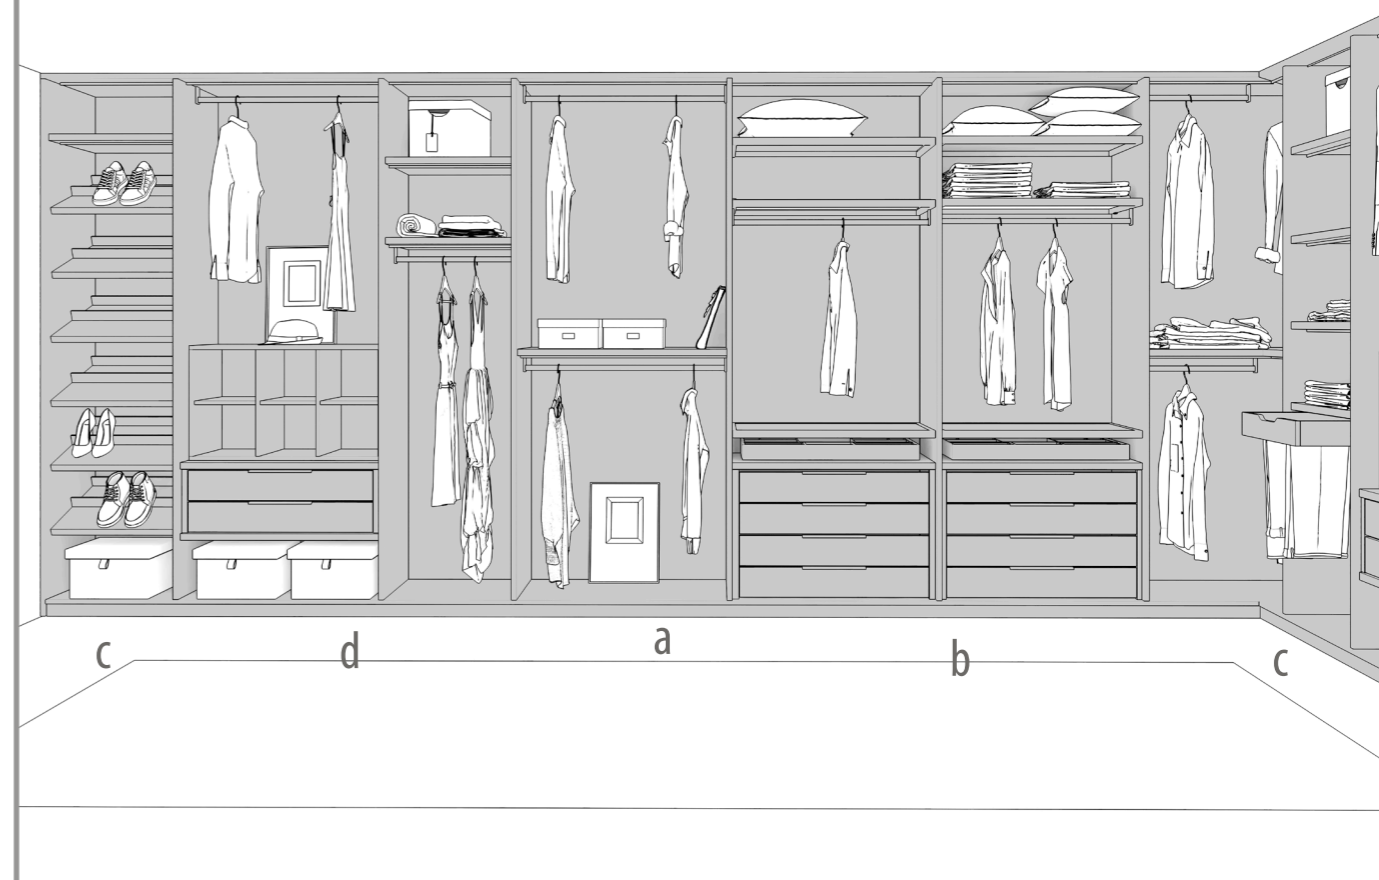

Современная гардеробная.

Отделка / Покрытия: ламинат, натуральный шпон, матовая покраска и SOFT TOUCH, более 2000 оттенков.

- Предметы коллекции:
- a** - Отделения для хранения длинной и короткой одежды
 - b** - Комоды с выдвижными ящиками и вкладные полки для хранения
 - c** - Брючницы и обувницы
 - d** - Аксессуары для хранения мелочей