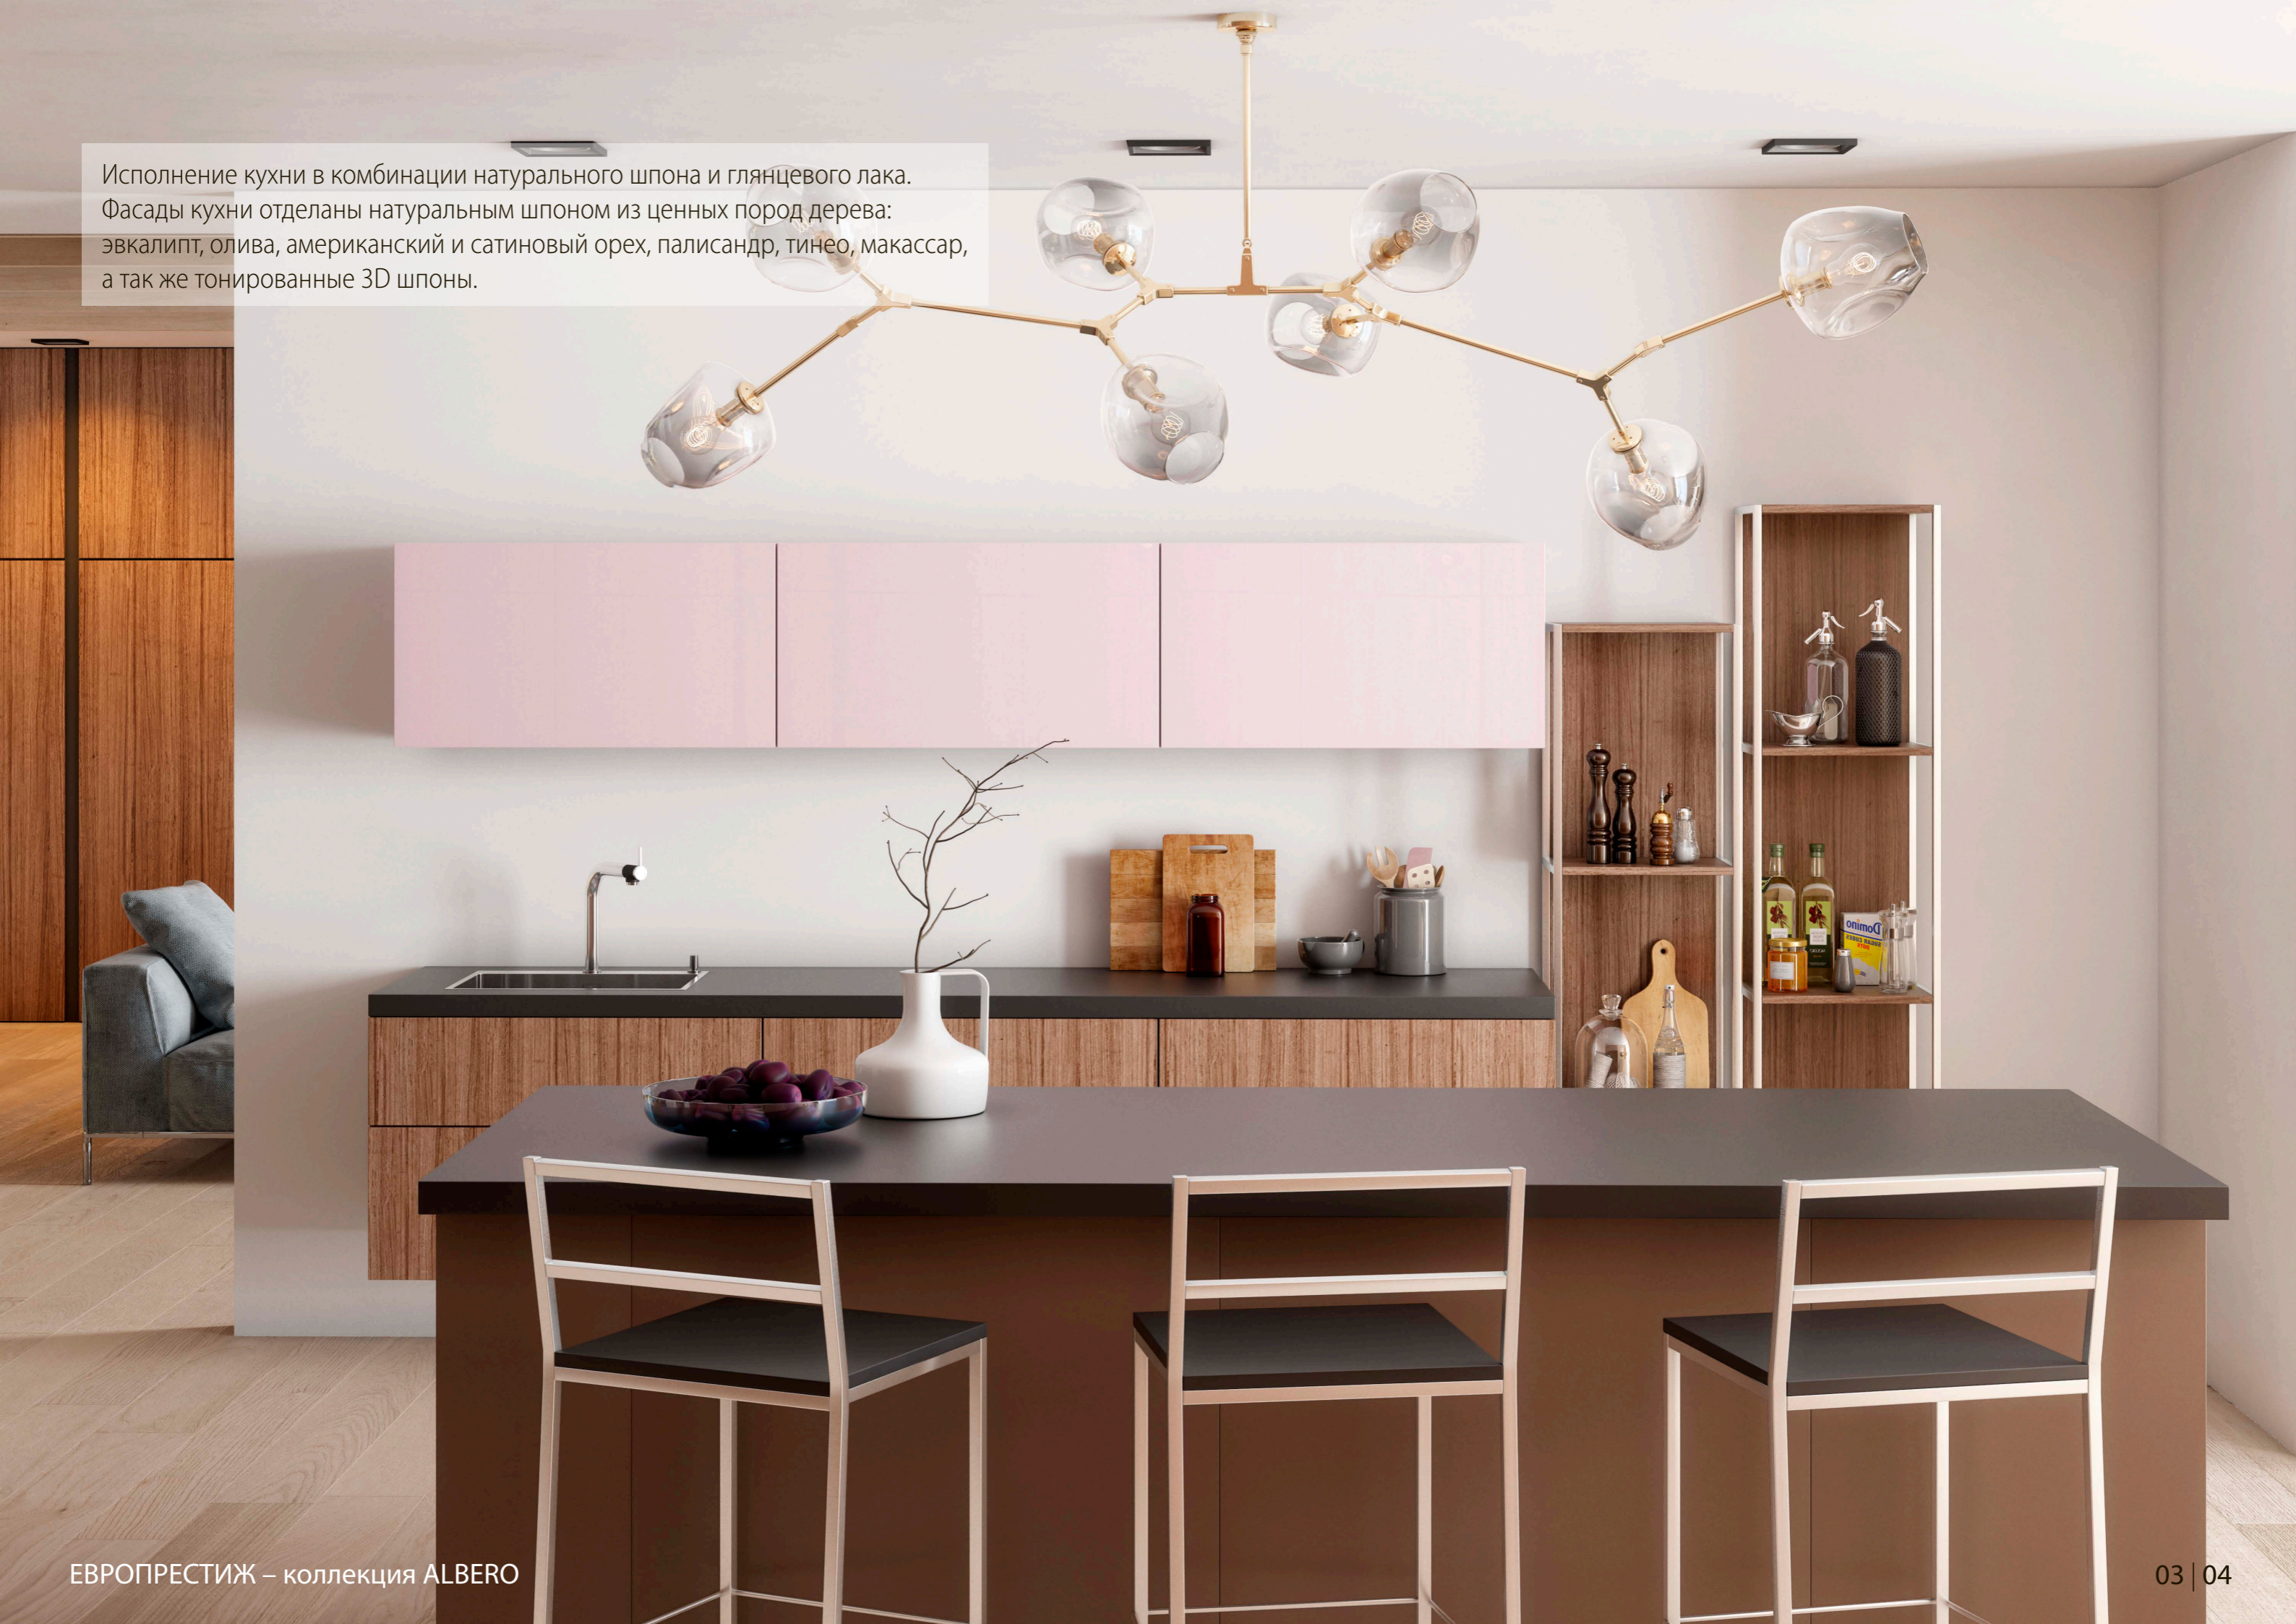

Исполнение кухни в комбинации натурального шпона и глянцевого лака. Фасады кухни отделаны натуральным шпоном из ценных пород дерева: эвкалипт, олива, американский и сатиновый орех, палисандр, тинео, макассар, а так же тонированные 3D шпоны.