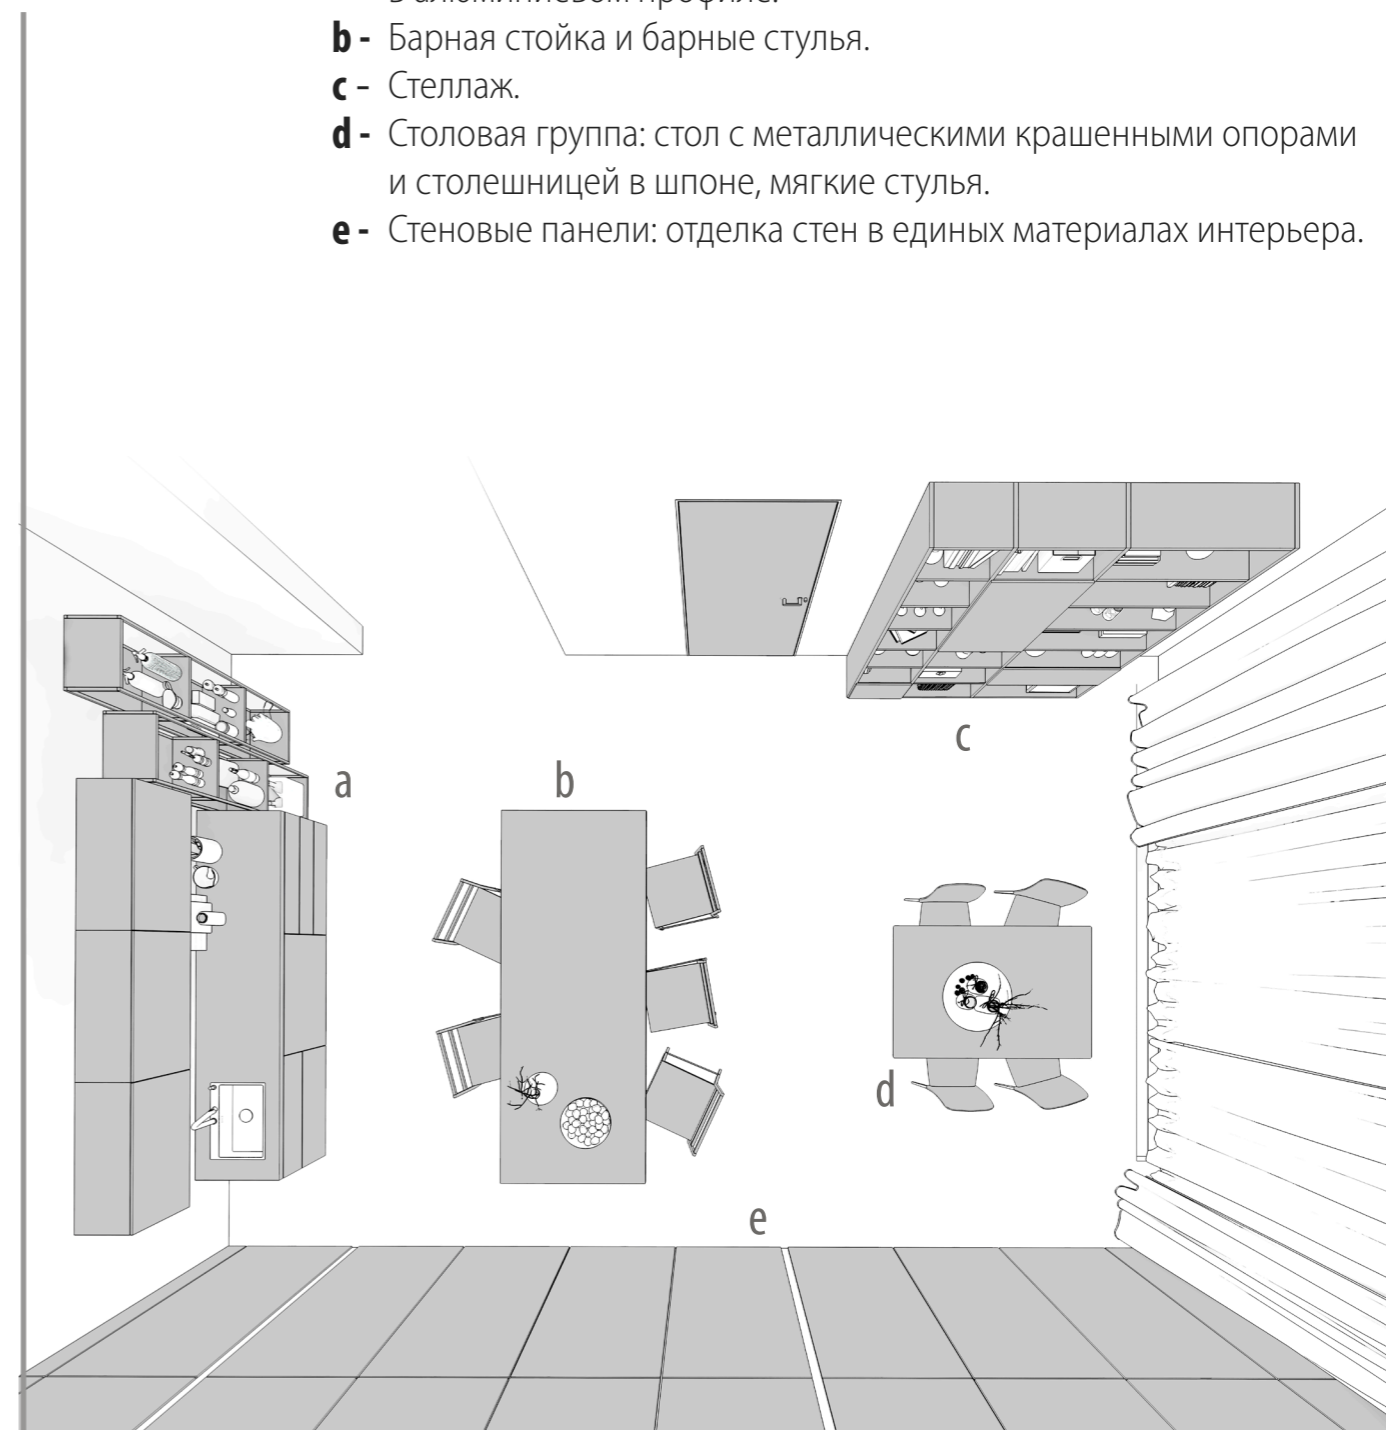

Гостиная и библиотека

Отделка / Покрытия: ламинат, матовая и глянцевая покраска по палитре, тактильное покрытие SOFT TOUCH, 2 000 оттенков, более 30 вариантов натурального шпона. 7 цветов покраски алюминиевого профиля.

Предметы коллекции: **a** - Кухонный гарнитур: навесные тумбы и шкафы, открытые полки в алюминиевом профиле.
b - Барная стойка и барные стулья.
c - Стеллаж.
d - Столовая группа: стол с металлическими крашенными опорами и столешницей в шпоне, мягкие стулья.
e - Стеновые панели: отделка стен в единых материалах интерьера.