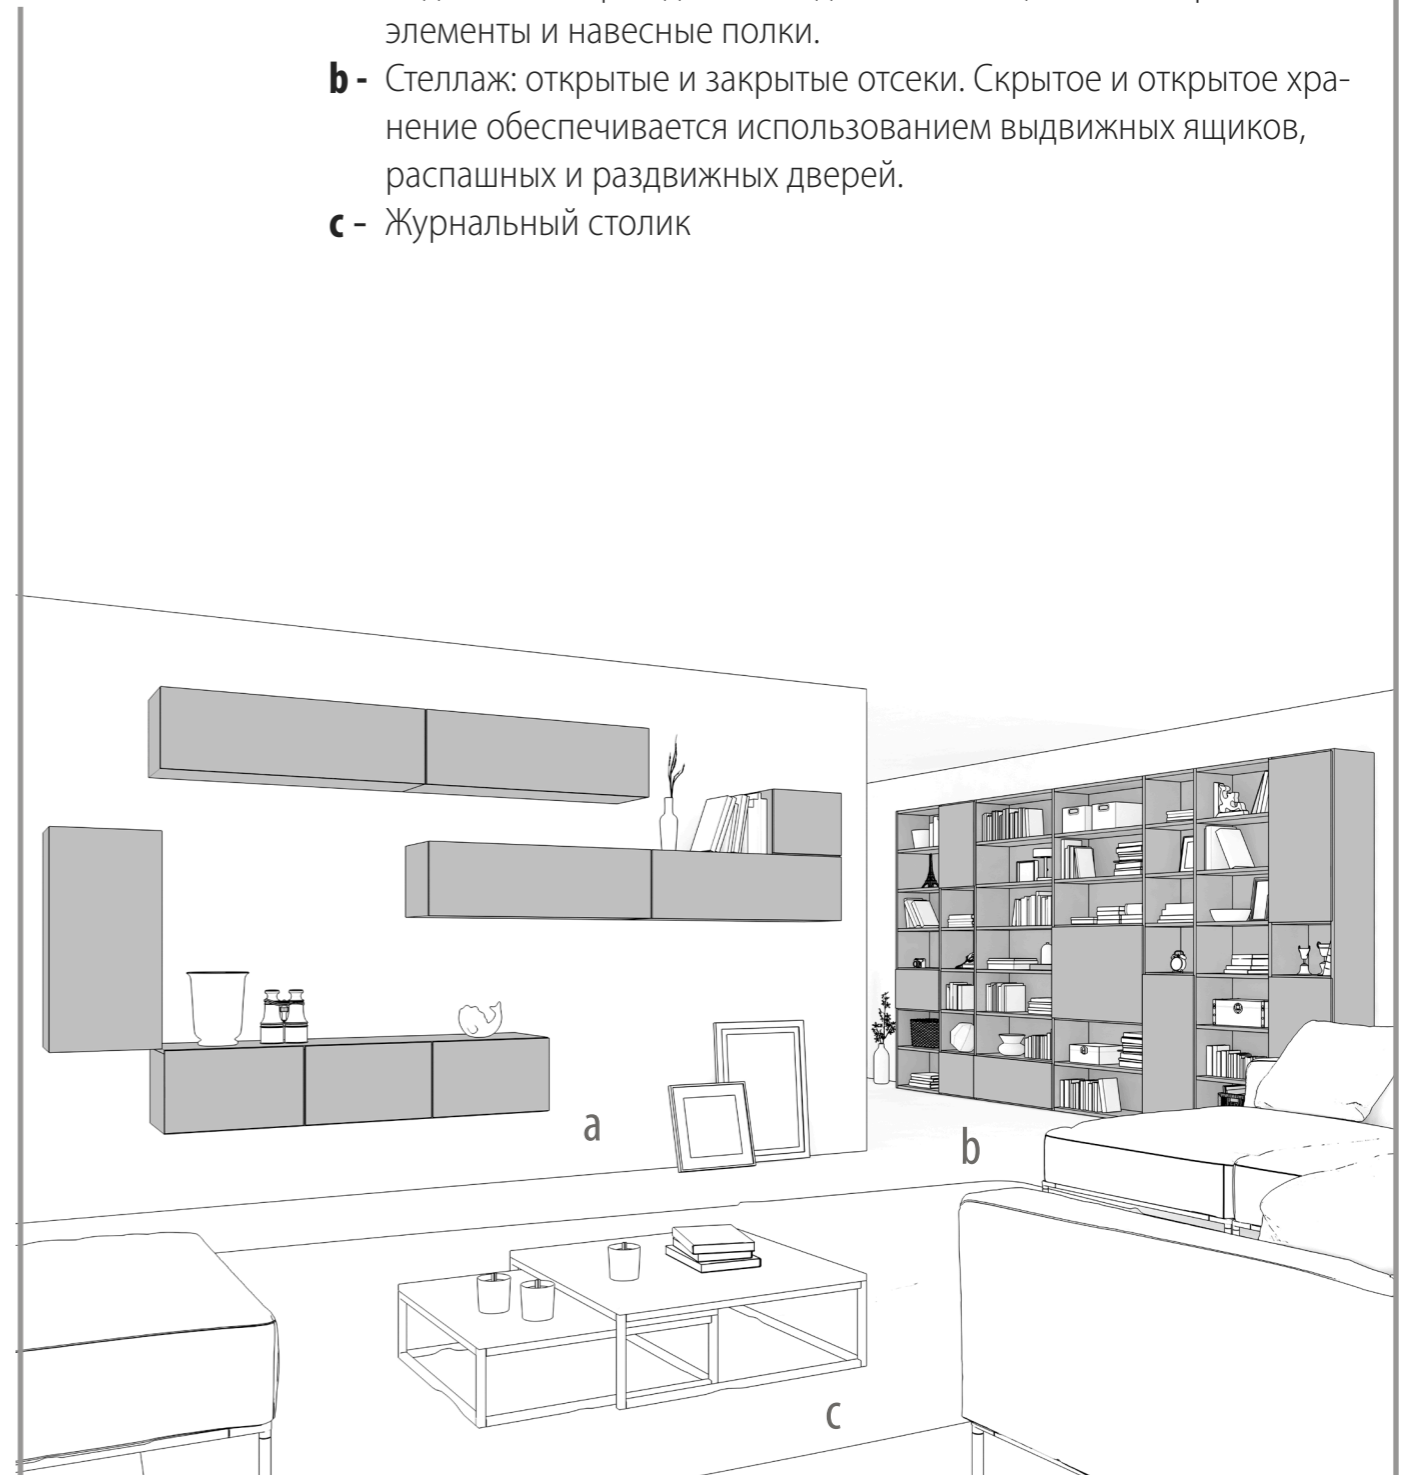

Гостиная в современном стиле

Отделка / Покрытия: ламинат, матовая и глянцевая покраска по палитре, SOFT TOUCH, 2 000 оттенков, более 30 вариантов натурального шпона.

Предметы коллекции: **a** - Гостиная: навесные и напольные модули с распашными или подъёмными фасадами и выдвижными ящиками. Открытые элементы и навесные полки.
b - Стеллаж: открытые и закрытые отсеки. Скрытое и открытое хранение обеспечивается использованием выдвижных ящиков, распашных и раздвижных дверей.
c - Журнальный столик