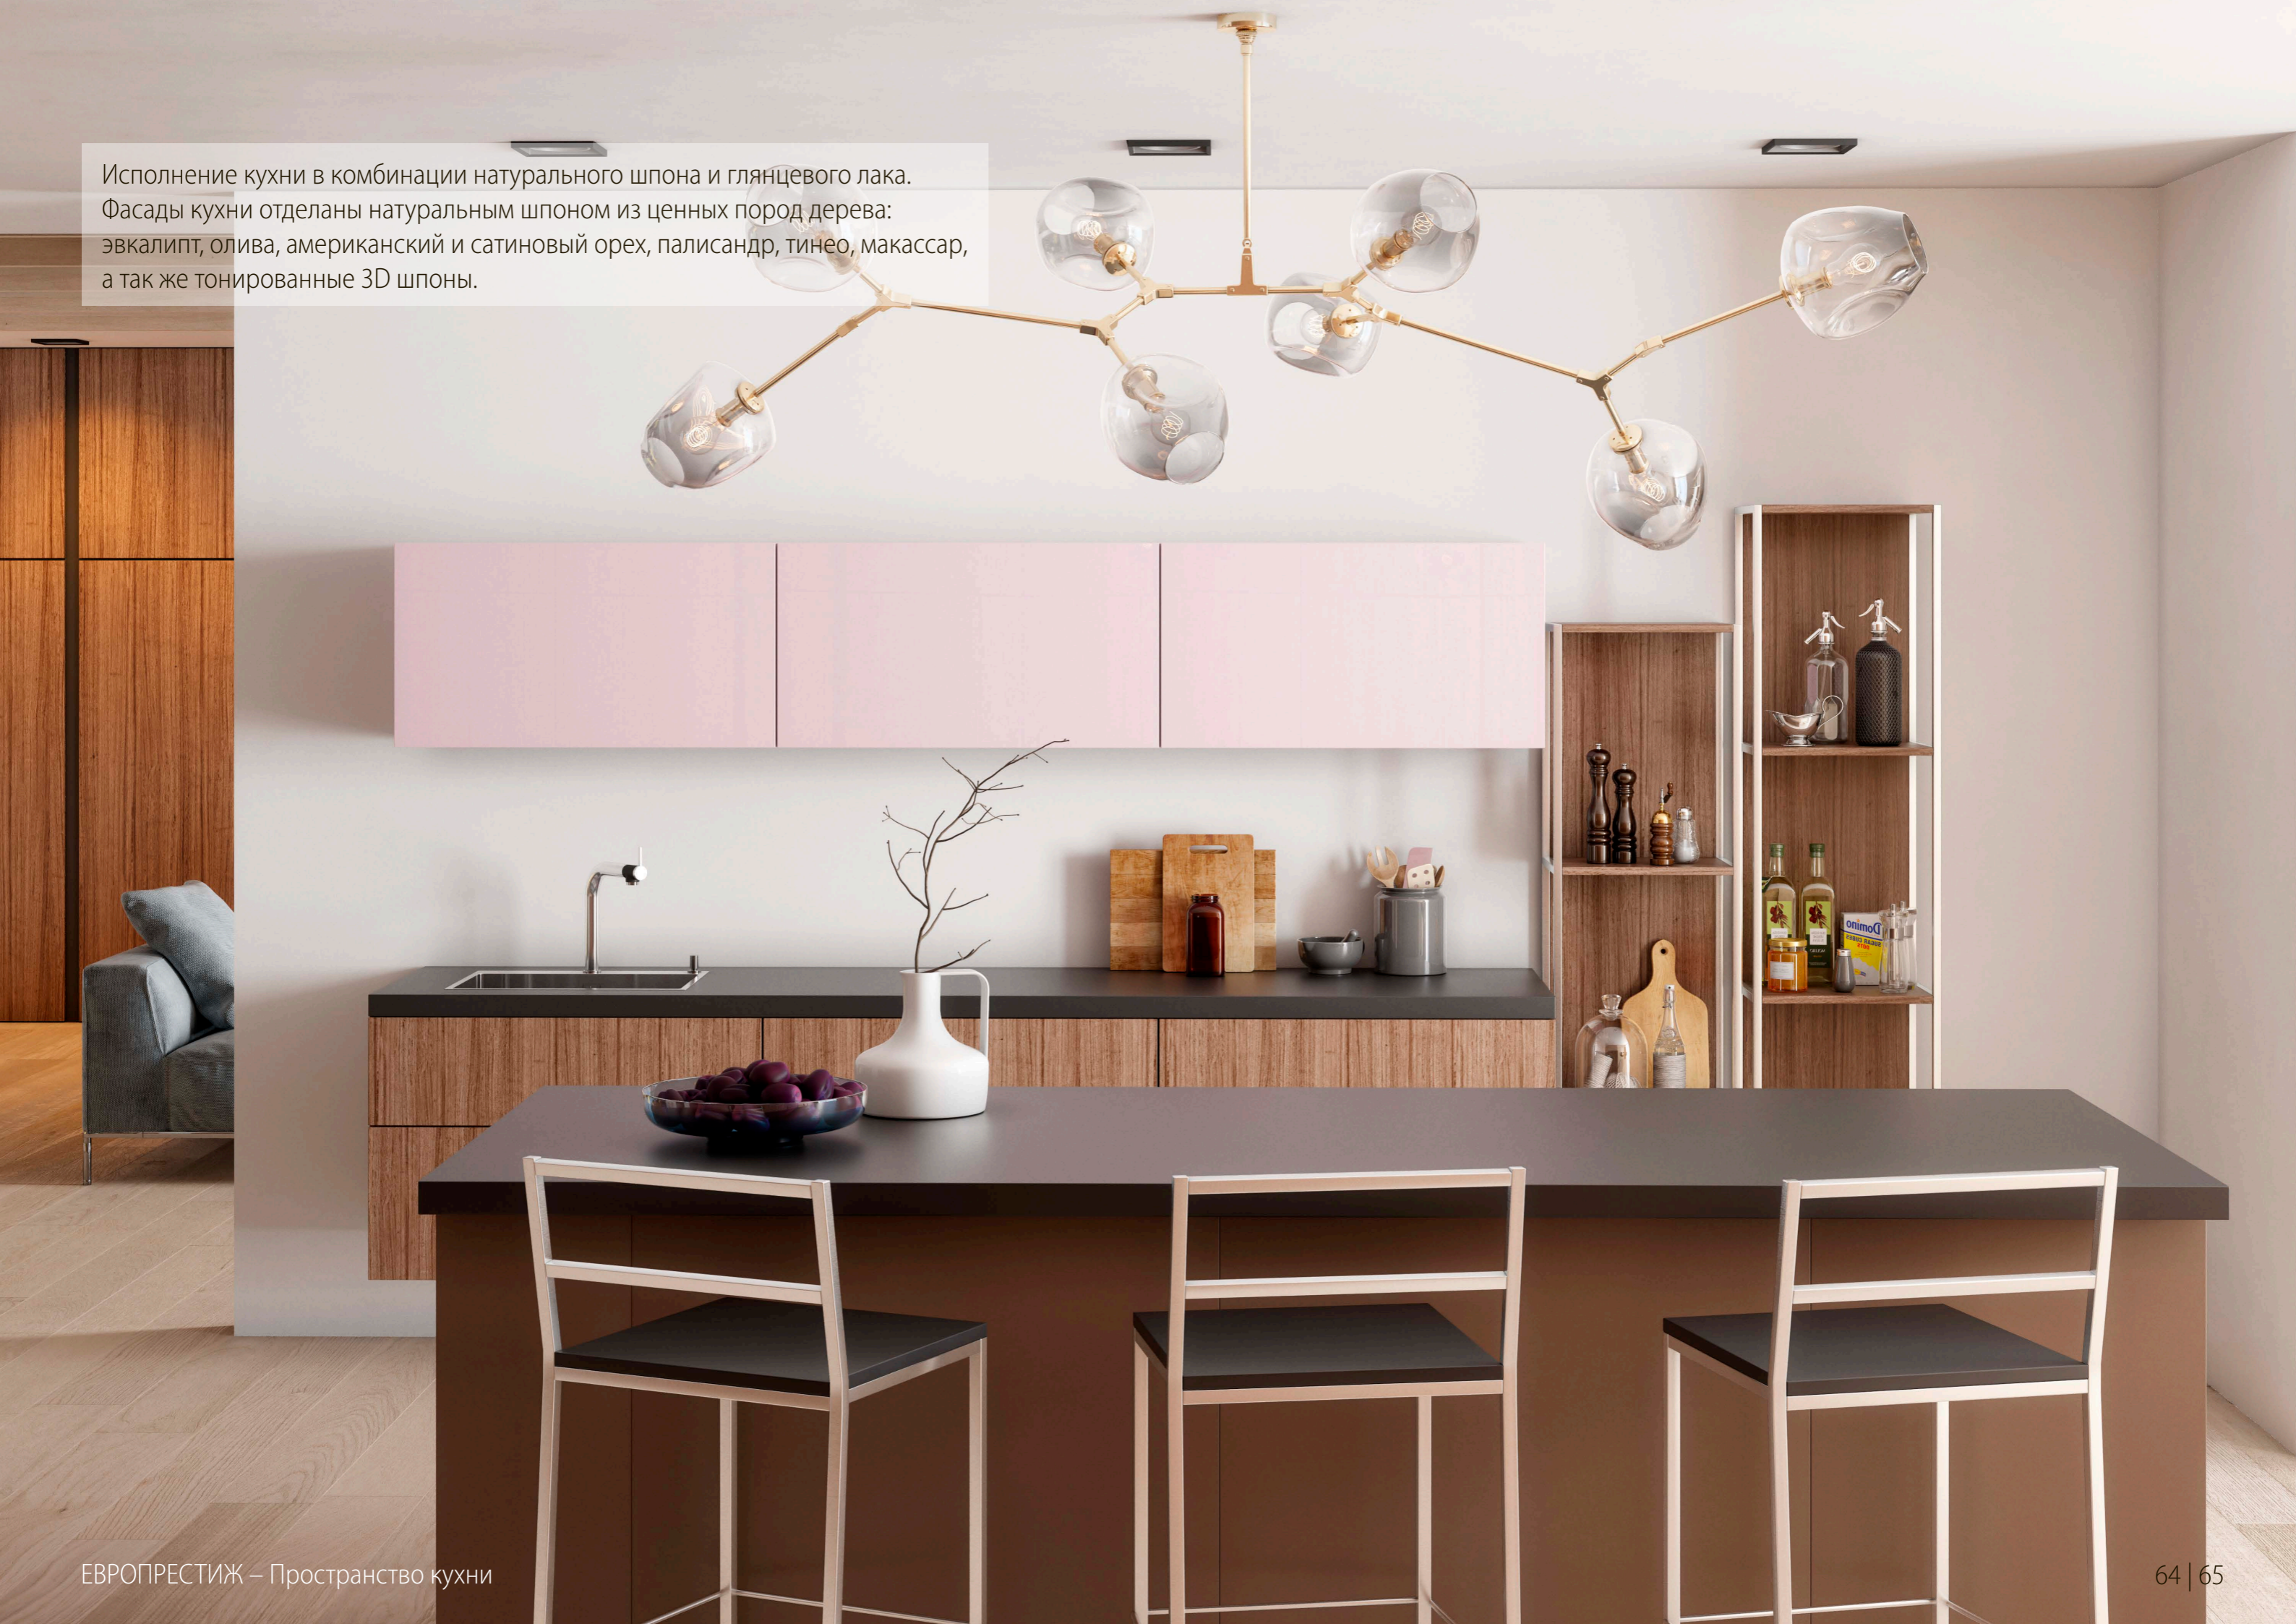

Исполнение кухни в комбинации натурального шпона и глянцевого лака. Фасады кухни отделаны натуральным шпоном из ценных пород дерева: эвкалипт, олива, американский и сатиновый орех, палисандр, тинео, макассар, а так же тонированные 3D шпоны.