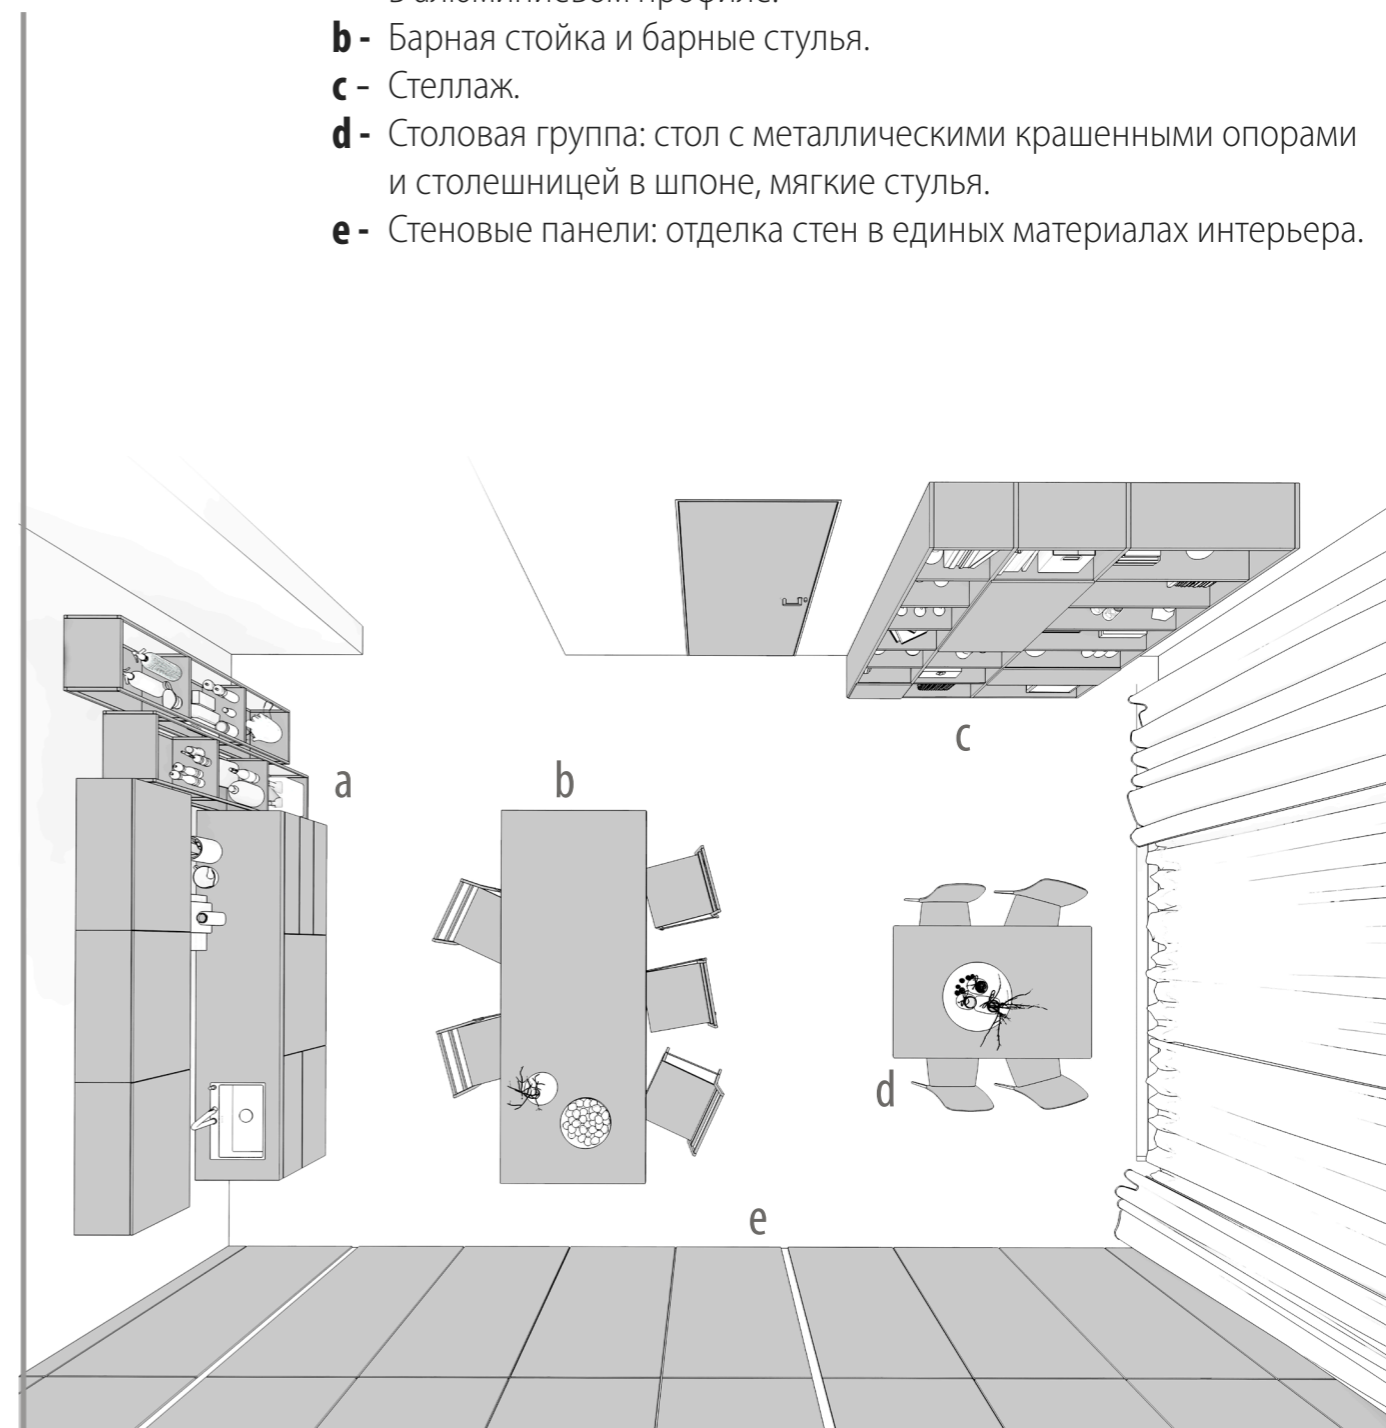

Гостиная и библиотека

Отделка / Покрытия: ламинат, матовая и глянцевая покраска по палитре, тактильное покрытие SOFT TOUCH, 2 000 оттенков, более 30 вариантов натурального шпона. 7 цветов покраски алюминиевого профиля.

Предметы коллекции: **a** - Кухонный гарнитур: навесные тумбы и шкафы, открытые полки в алюминиевом профиле.
b - Барная стойка и барные стулья.
c - Стеллаж.
d - Столовая группа: стол с металлическими крашенными опорами и столешницей в шпоне, мягкие стулья.
e - Стеновые панели: отделка стен в единых материалах интерьера.